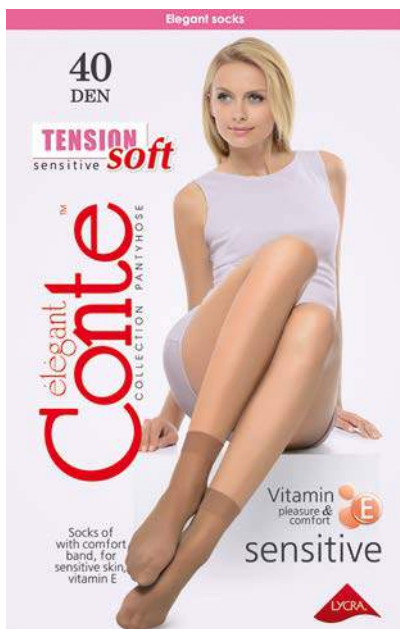

-  Natural
-  Bronz
-  Nero
-  Shade

Reinforced toe  
Уплотненный мысок

**Composition / Состав**  
87% Polyamide / Полиамид  
13% Elastane / Эластан

**Sizes / Размеры**  
23-25

**Package / Упаковка**  
23-25 - 10 pieces / шт.